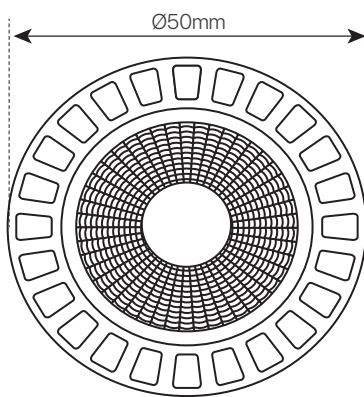

d-eco cob 1x6w gu10

ficha técnica

datasheet

ref. 5551345

Nombre / Name	D-ECO COB 1x6W GU10
Referencia / Reference	5551345
Materiales / Materials	Aluminio + cristal / Aluminum + glass
Difusor / Diffuser	Cristal / Glass
Potencia / Power	6W
Temperatura de color / Color temperature	4000K
Flujo luminoso / Luminous flux	510lm
Dimable / Dimmable	Sí / Yes
Ángulo de apertura / Beam angle	50°
Ángulo de inclinación / Inclination angle	-
IP	IP20
IK	-
F.P./P.F.	>0,5
UGR	-
IRC	≥80
Chip	San´an COB
Driver	i-TEC series
Vida media (duración) / Average life	+20.000 h
Clase energética / Energy class	A+
Aislamiento eléctrico / Electrical isolation	Clase II / Class II
Colores / Colors	Aluminio / Aluminum
Medida exterior / Product size	Ø49mm x 60mm
Protección contra Sobretensiones / surge protection	-
Tª (ambiente/trabajo) / Tª (environment/work)	-20°C ~ 40°C
Input	AC 220 ~ 240V
Output	270V
Frecuencia / Frequency	50 / 60Hz
Peso / Weight	51g
Certificados / Certificates	CE
Garantía / Warranty	2 años / 2 years