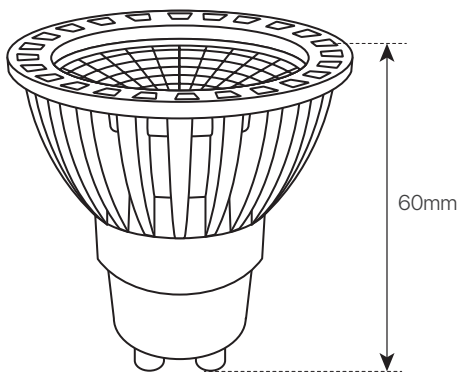

d-eco cob 1x6w gu10

ficha técnica

datasheet

ref. 5551345

Nombre / Name	D-ECO COB 1x6W GU10
Referencia / Reference	5551345
Materiales / Materials	Aluminio + cristal / Aluminum + glass
Difusor / Diffuser	Cristal / Glass
Potencia / Power	6W
Temperatura de color / Color temperature	4000K
Flujo luminoso / Luminous flux	510lm
Dimable / Dimmable	Sí / Yes
Ángulo de apertura / Beam angle	50°
Ángulo de inclinación / Inclination angle	-
IP	IP20
IK	-
F.P./P.F.	>0,5
UGR	-
IRC	≥80
Chip	San´an COB
Driver	i-TEC series
Vida media (duración) / Average life	+20.000 h
Clase energética / Energy class	A+
Aislamiento eléctrico / Electrical isolation	Clase II / Class II
Colores / Colors	Aluminio / Aluminum
Medida exterior / Product size	Ø49mm x 60mm
Protección contra Sobretensiones / surge protection	-
Tª (ambiente/trabajo) / Tª (environment/work)	-20°C ~ 40°C
Input	AC 220 ~ 240V
Output	270V
Frecuencia / Frequency	50 / 60Hz
Peso / Weight	51g
Certificados / Certificates	CE
Garantía / Warranty	2 años / 2 years